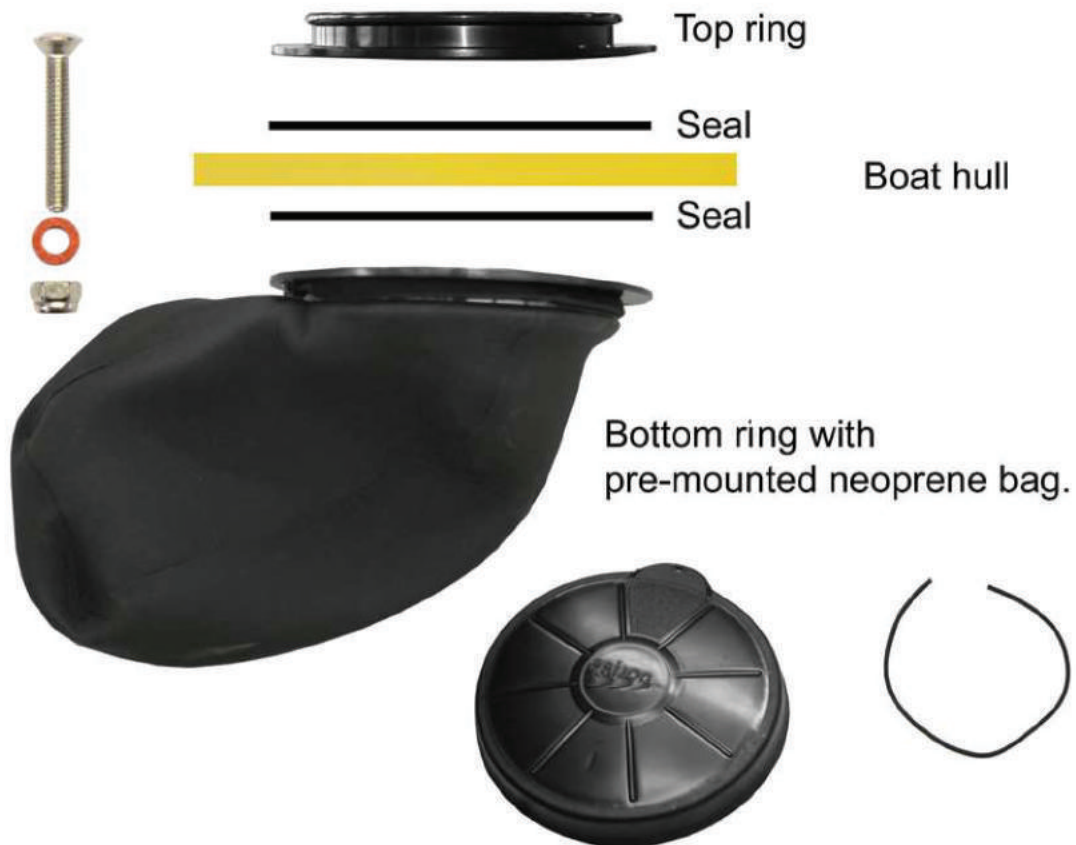

PRIJON-Tagesluke Einbausatz 90028

Inhalt

Gummiendeckel

Dichtringe

Flanschring oben

Beutel mit Ring vormontiert

Kleinteile

EINBAU

Einbauschema PRIJON-Tagesluke 90028

PRIJON Day-Hatch Set 90028

Content

Rubber hatch

Seal

Top ring

bottom ring with bag
pre mounted

Small parts

Installation

How to install the Dayhatch 90028

Connect rubber hatch to the bottom ring with rubber bungee.