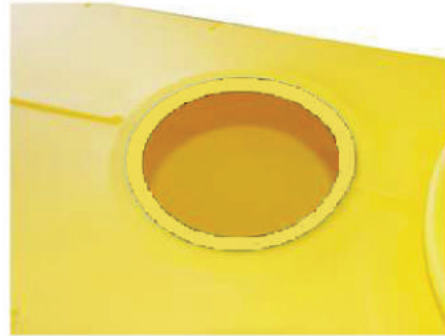

PRIJON-Tagesluke Einbausatz 90028

Inhalt

Gummiendeckel

Dichtringe

Flanschring oben

Beutel mit Ring vormontiert

Kleinteile

EINBAU

Einbauschema PRIJON-Tagesluke 90028

PRIJON Day-Hatch Set 90028

Content

Rubber hatch

Seal

Top ring

bottom ring with bag
pre mounted

Small parts

Installation

How to install the Dayhatch 90028

Connect rubber hatch to the bottom ring with rubber bungee.