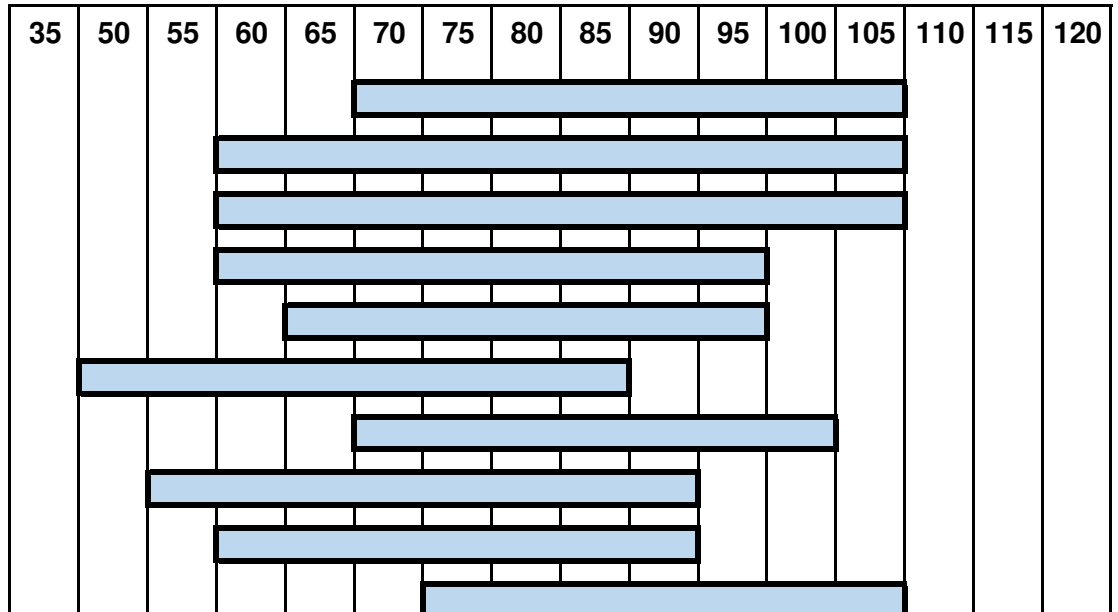

EINSITZER PriLite/Lam.

NEPTUN

SENJA

NARVA, PriLite

SKEGYAK Tour LV, PriLite

MILLENIUM EVO

MARLIN LV

MARLIN, PriLite

FALCON

BARRACUDA RS

PROTEUS