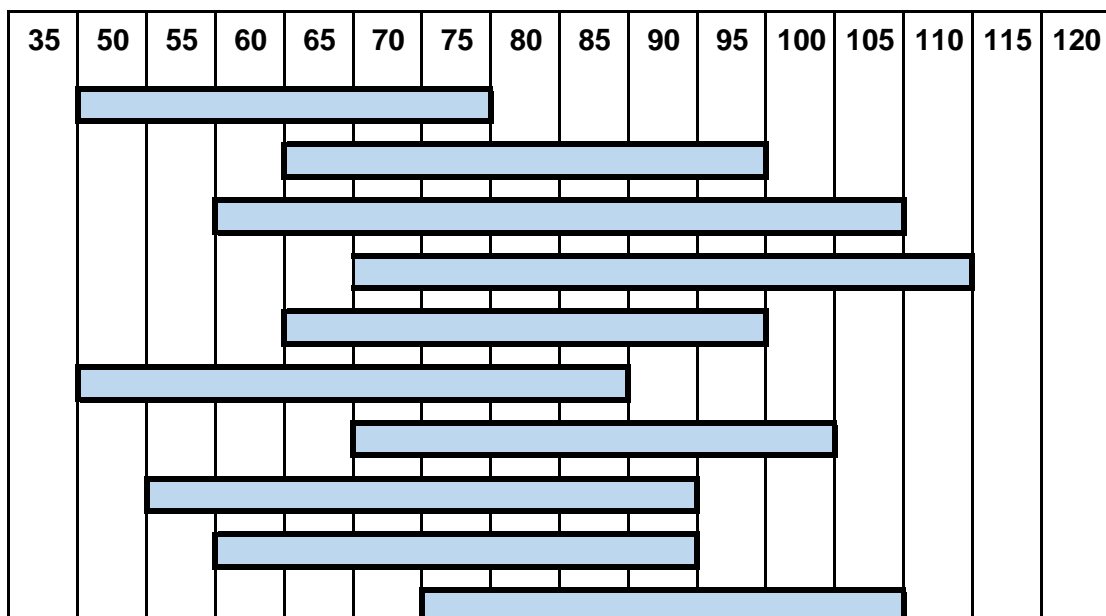

EINSITZER PriLite/Lam.

- ALBOREA
- LAGUNA
- NARVA, PriLite
- SKEGYAK, PriLite
- MILLENIUUM EVO
- MARLIN LV
- MARLIN, PriLite
- FALCON
- BARRACUDA RS
- PROTEUS