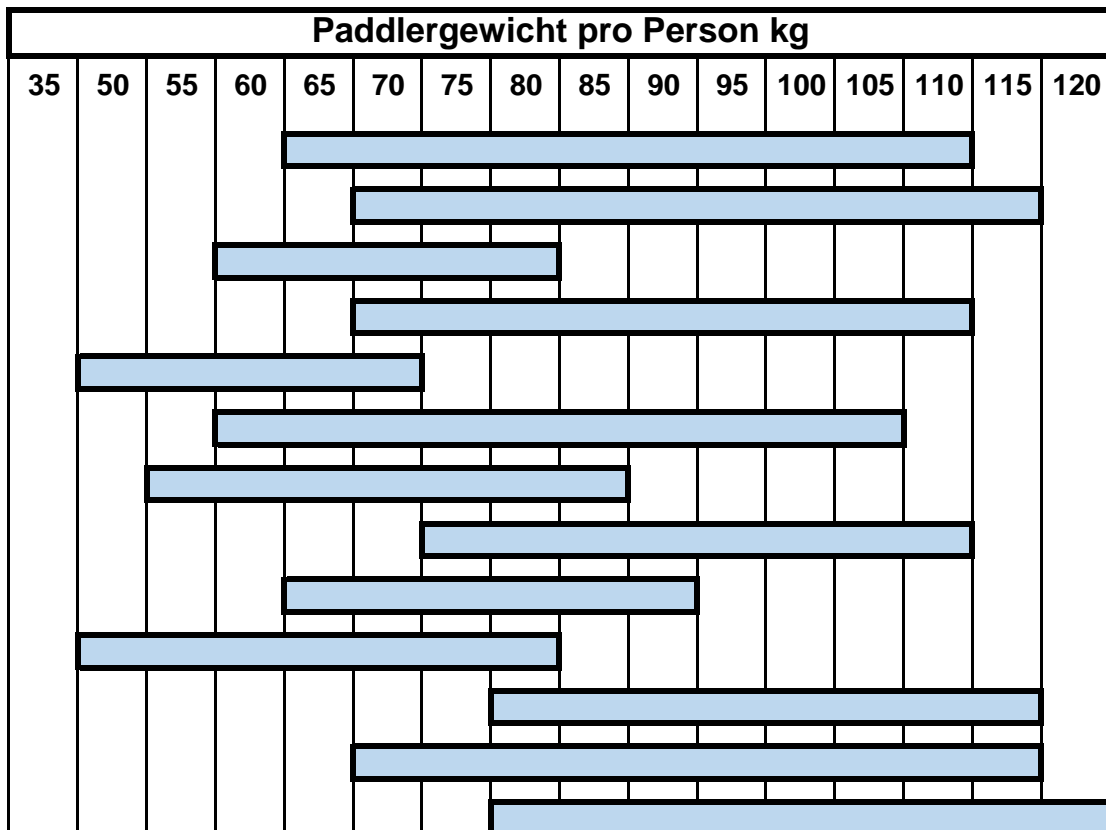

Einteilung nach PADDLERGEWICHT

EINSITZER HTP

- ENDURO 380
- ENDURO 450
- Capri
- CL 370 und 430
- DAYLINER S
- DAYLINER L
- TOURYAK LV
- TOURYAK 500
- SEAYAK
- SEAYAK 500 LV
- SEAYAK 520 HV
- SKEGYAK
- KODIAK