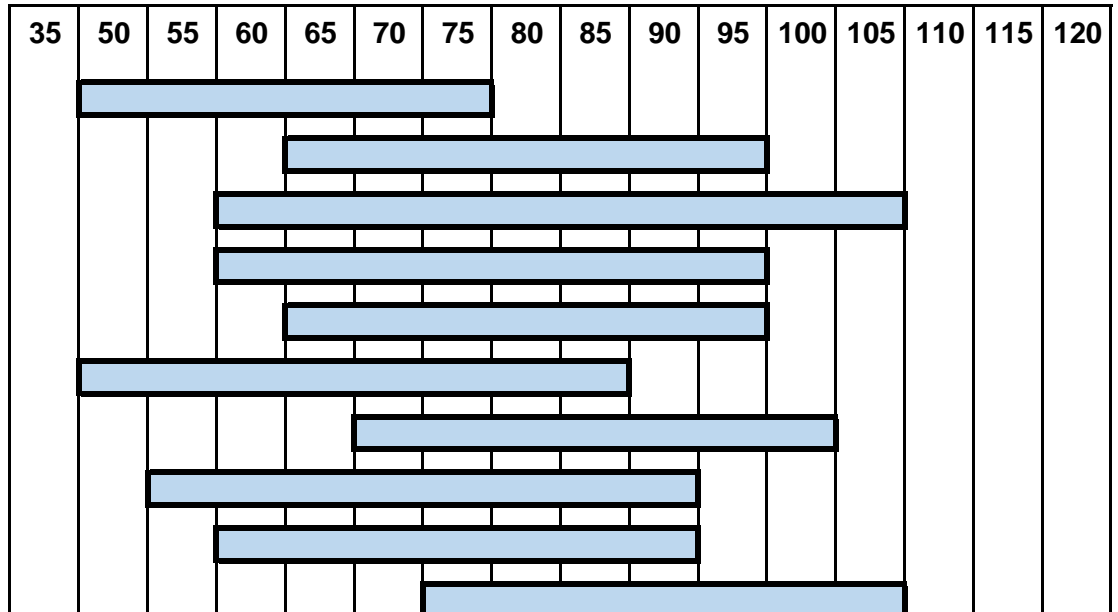

EINSITZER PriLite/Lam.

ALBOREA

LAGUNA

NARVA, PriLite

SKEGYAK Tour LV, PriLite

MILLENIUM EVO

MARLIN LV

MARLIN, PriLite

FALCON

BARRACUDA RS

PROTEUS