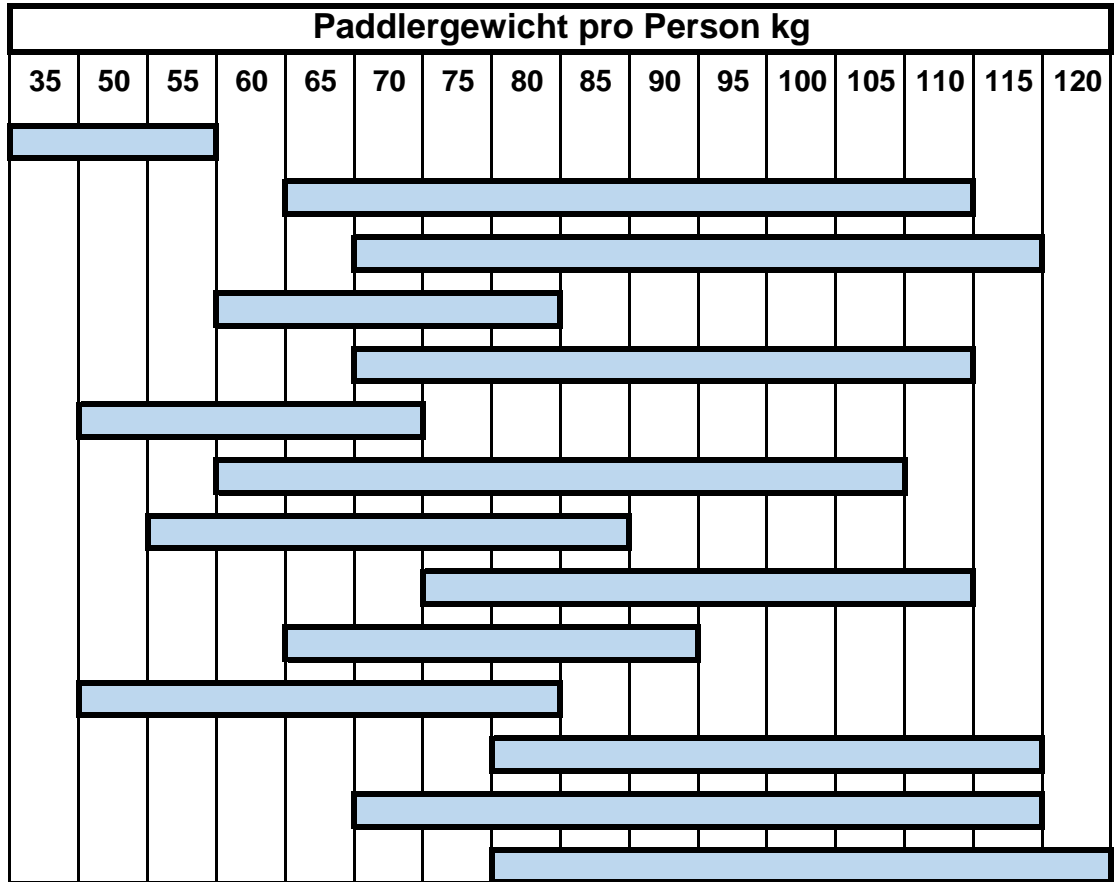

Einteilung nach PADDLERGEWICHT

08.05.2018

EINSITZER HTP

Seayak junior PRO

ENDURO 380

ENDURO 450

Capri

CL 370 und 430

DAYLINER S

DAYLINER L

TOURYAK LV

TOURYAK 500

SEAYAK

SEAYAK 500 LV

SEAYAK 520 HV

SKEGYAK

KODIAK